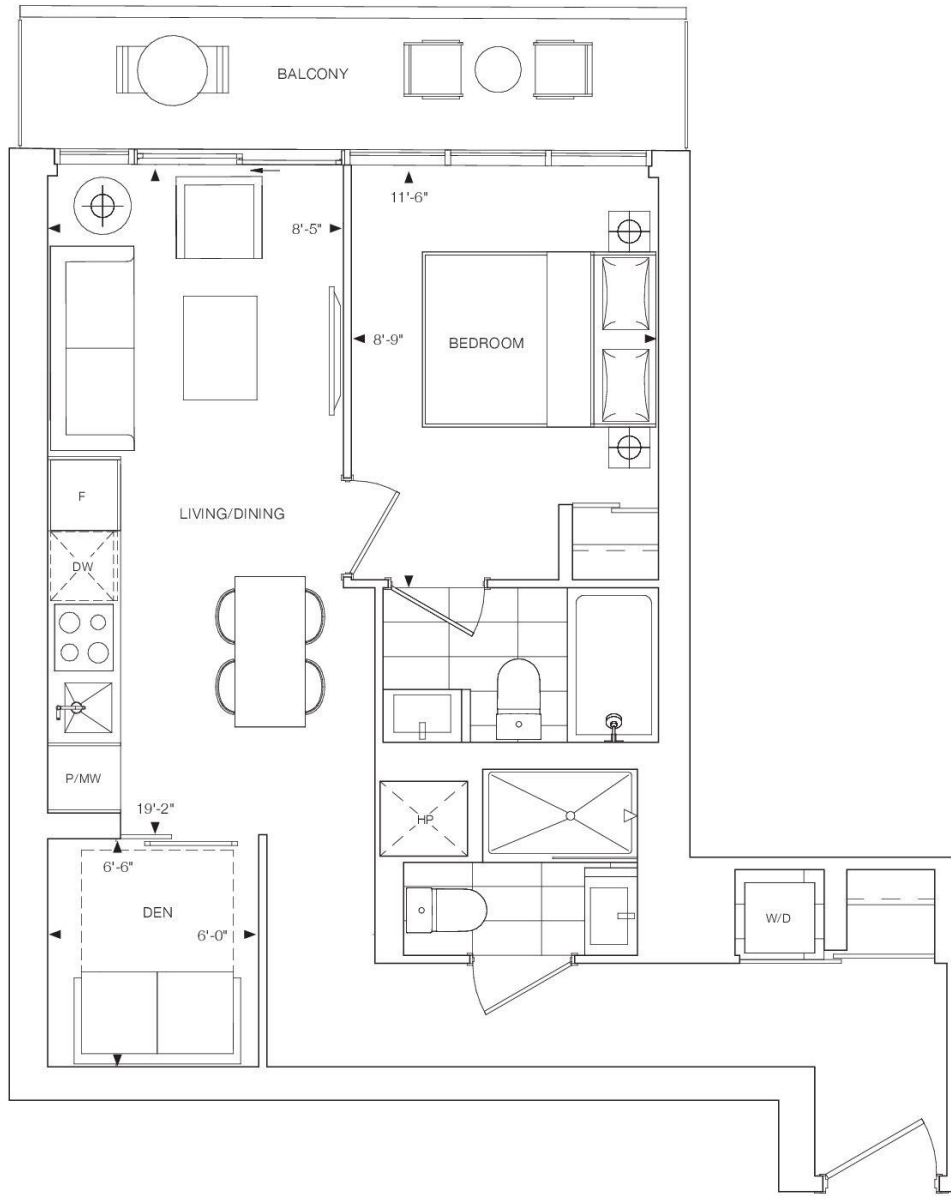

1K+D

1 BEDROOM + DEN + 2 BATH
INTERIOR: 568 SQ.FT.
TOTAL: 568 SQ.FT.

LEVEL 5

ELM
ON
YONGE

1Q+D

1 BEDROOM + DEN + 2 BATH
INTERIOR: 603 SQ.FT.
EXTERIOR: 78 SQ.FT.
TOTAL: 681 SQ.FT.

LEVEL 9

LEVEL 10-12