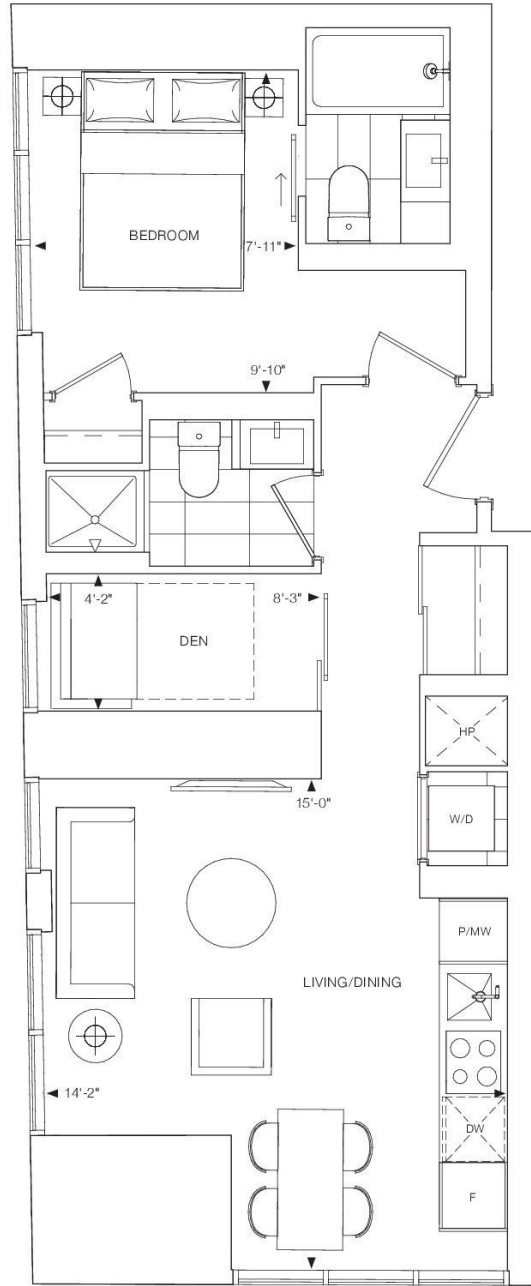

1K+D

1 BEDROOM + DEN + 2 BATH
INTERIOR: 568 SQ.FT.
TOTAL: 568 SQ.FT.

LEVEL 5

ELM
ON
YONGE

1Q+D

1 BEDROOM + DEN + 2 BATH
INTERIOR: 603 SQ.FT.
EXTERIOR: 78 SQ.FT.
TOTAL: 681 SQ.FT.

LEVEL 9

LEVEL 10-12

LEVEL 13-39

LEVEL 40-44

ELM
ON
YONGE

1M+D

1 BEDROOM + DEN + 2 BATH
INTERIOR: 608 SQ.FT.
TOTAL: 608 SQ.FT.

LEVEL 6

ELM
ON
YONGE

2A+M

LEVEL 58-59

LEVEL 60

LEVEL 61-68

LEVEL 69

ELM
ON
YONGE

2H

2 BEDROOM + 2 BATH
INTERIOR: 623 SQ.FT.
TOTAL: 623 SQ.FT.

LEVEL 57